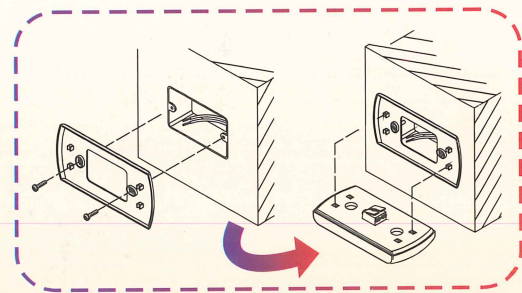

SH-24E
SH-48E
吸頂/壁掛式

(圖一)

(圖二)

(圖一)適用於吸頂/壁掛式

(圖二)安裝於開關盒上

型號	電池規格	總光通亮 (流明)	光源規格 LED	LED顆數	充電時間	照明時間	規格尺寸 (公分)	壁掛孔距 (嵌入孔距)
SH-24PE	鎳鎘 3.6V 700mAh	100 lm	1.68W	24 顆	48小時	1.5小時以上	長x寬x高 12x8.5x21	9cm
SH-24E-D	鎳鎘 3.6V 700mAh	100 lm	1.68W	24 顆	48小時	1.5小時以上	長x寬x高 11x6.5x20.5	6.5cm
SH-48E-D	鎳氫 3.6V 1200mAh	150 lm	3.36W	48 顆	48小時	1.5小時以上	長x寬x高 11x6.5x20.5	6.5cm
SH-24E-L	鎳鎘 3.6V 700mAh	100 lm	1.68W	24 顆	48小時	1.5小時以上	長x寬x高 9x4.25x16.2	3.2cm
SH-48E-L	鎳氫 3.6V 1200mAh	150 lm	3.36W	48 顆	48小時	1.5小時以上	長x寬x高 9x4.25x16.2	3.2cm
SH-24E	鎳鎘 3.6V 700mAh	100 lm	1.68W	24 顆	48小時	1.5小時以上	長x寬x高 7x2.6x16	11.4cm
SH-48E	鎳氫 3.6V 1200mAh	150 lm	3.36W	48 顆	48小時	1.5小時以上	長x寬x高 7x2.6x16	11.4cm