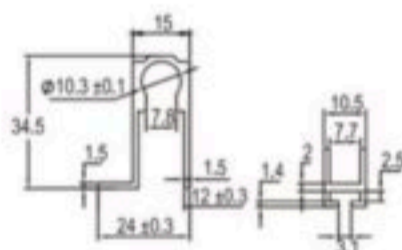

品名：
外掛自動升降壓條(E型)
材質：鋁合金