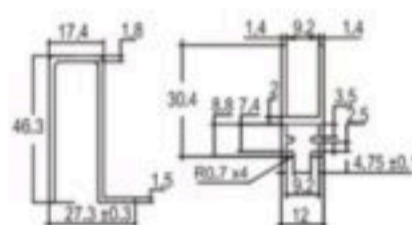

品名：
內嵌式自動升降壓條(D型)
材質：鋁合金