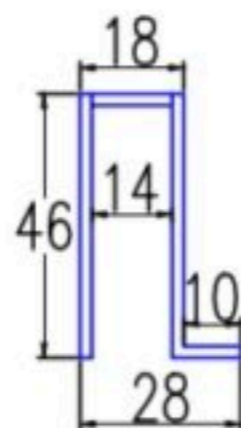

規格：內嵌 / 外掛

材質：鋁合金

尺寸：45cm / 90cm / 100cm / 110cm / 120cm / 140cm

A雙耳朵
(內嵌式)

B右耳
(內嵌式)

C上耳
(外掛式)

D左耳
(內嵌式)

APD®

新款美規自動下降擋煙條。
氣密隔音自動調整水平功能

下降門擋尺寸

下降門擋 A 型

下降門擋 B 型

下降門擋 D 型

豐潤有限公司

TEL: 03-5892119
FAX: 03-5895199
新竹縣新埔鎮褒忠路356-7號