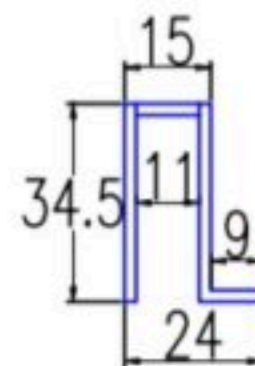

規格：內嵌 / 外掛

材質：鋁合金

尺寸：45cm / 90cm / 100cm / 110cm / 120cm / 140cm

A雙耳朵
(內嵌式)

B右耳
(內嵌式)

C上耳
(外掛式)

D左耳
(內嵌式)

APD®

新款美規自動下降擋煙條。
氣密隔音自動調整水平功能

下降門擋尺寸

下降門擋 A 型

下降門擋 B 型

下降門擋 D 型

豐潤有限公司

TEL: 03-5892119
FAX: 03-5895199
新竹縣新埔鎮褒忠路356-7號