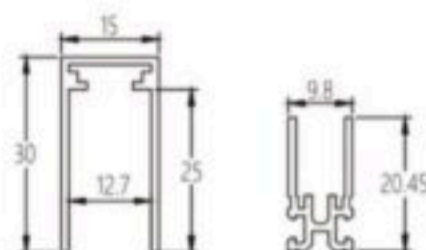

品名：
內嵌式自動升降壓條(F型)
材質：鋁合金