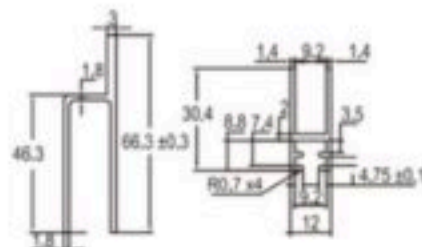

規格：內嵌 / 外掛

材質：鋁合金

尺寸：45cm / 90cm / 100cm / 110cm / 120cm / 140cm

A雙耳朵
(內嵌式)

B右耳
(內嵌式)

C上耳
(外掛式)

D左耳
(內嵌式)

APD®

* 外掛式無螺絲孔

品名：
外掛自動升降壓條(E型)
材質：鋁合金

*
型號：FRSB-B

品名：
單翼內嵌式自動升降壓條(B型)
材質：鋁合金

*
型號：FRSB-A

品名：
兩翼內嵌式自動升降壓條(A型)
材質：鋁合金

*
型號：FRSB-C

品名：
外掛式自動升降壓條(C型)
材質：鋁合金