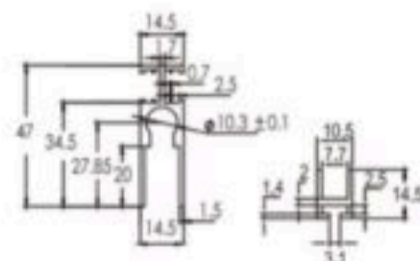

品名：
單翼內嵌式自動升降壓條(B型)
材質：鋁合金