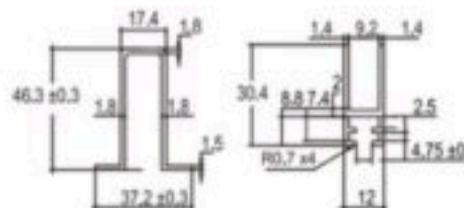

規格：內嵌 / 外掛

材質：鋁合金

尺寸：45cm / 90cm / 100cm / 110cm / 120cm / 140cm

A雙耳朵
(內嵌式)

B右耳
(內嵌式)

C上耳
(外掛式)

D左耳
(內嵌式)

APD®

* 外掛式無螺絲孔

品名：
外掛自動升降壓條(E型)
材質：鋁合金

*
型號：FRSB-B

品名：
單翼內嵌式自動升降壓條(B型)
材質：鋁合金

*
型號：FRSB-A

品名：
兩翼內嵌式自動升降壓條(A型)
材質：鋁合金

*
型號：FRSB-C

品名：
外掛式自動升降壓條(C型)
材質：鋁合金