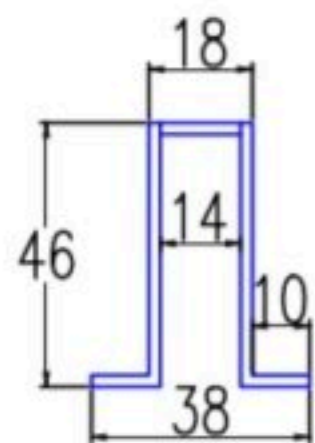

規格：內嵌 / 外掛

材質：鋁合金

尺寸：45cm / 90cm / 100cm / 110cm / 120cm / 140cm

A雙耳朵
(內嵌式)

B右耳
(內嵌式)

C上耳
(外掛式)

D左耳
(內嵌式)

APD®

新款美規自動下降擋煙條。
氣密隔音自動調整水平功能

下降門擋尺寸

下降門擋 A 型

下降門擋 B 型

下降門擋 D 型

豐潤有限公司

TEL: 03-5892119
FAX: 03-5895199
新竹縣新埔鎮褒忠路356-7號