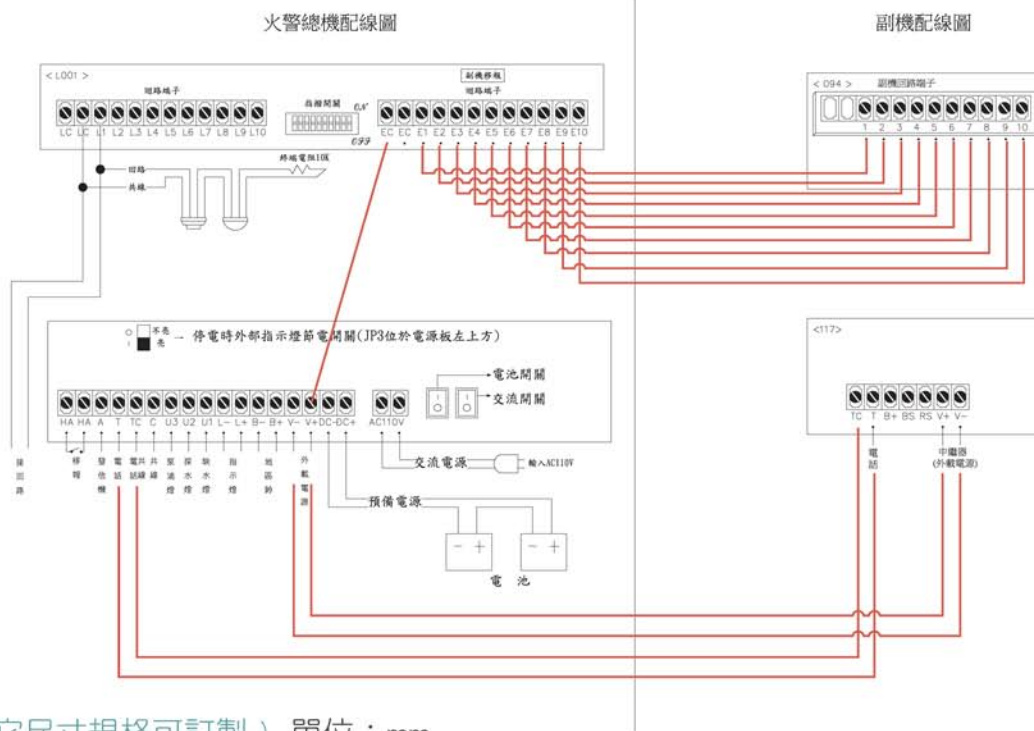

同步副機

特性 · 具與受信總機同步動作功能

示意圖

配線圖

尺寸 (其它尺寸規格可訂製) 單位: mm

外型	壁掛式							落地型		
	5L-20L	25L-30L	35L-40L	45L-50L	55L-60L	65L-70L	75L-90L	單門	單門加寬	雙門
回路	5L-20L	25L-30L	35L-40L	45L-50L	55L-60L	65L-70L	75L-90L	單門	單門加寬	雙門
高	550	650	800	1000	1150	1300	1600	2000	2000	2000
寬	450	450	470	470	500	500	500	600	800	1200
深	130	140	150	160	160	170	180	300	300	300

尺寸若有異動,不另行通知