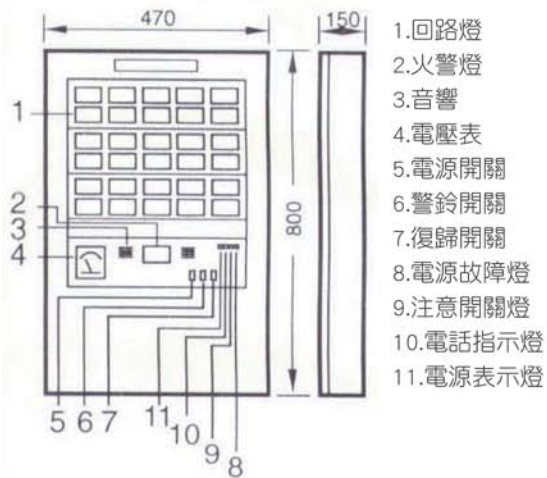

同步副機

特性 · 具與受信總機同步動作功能

示意圖

配線圖

尺寸 (其它尺寸規格可訂製) 單位: mm

外型	壁掛式							落地型		
	5L-20L	25L-30L	35L-40L	45L-50L	55L-60L	65L-70L	75L-90L	單門	單門加寬	雙門
回路	5L-20L	25L-30L	35L-40L	45L-50L	55L-60L	65L-70L	75L-90L	單門	單門加寬	雙門
高	550	650	800	1000	1150	1300	1600	2000	2000	2000
寬	450	450	470	470	500	500	500	600	800	1200
深	130	140	150	160	160	170	180	300	300	300

尺寸若有異動,不另行通知