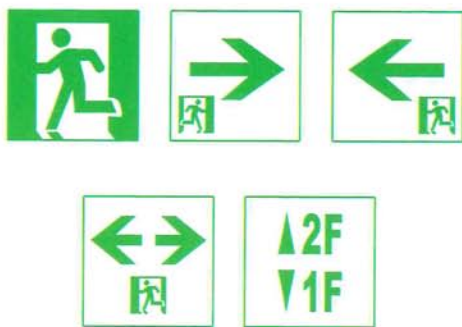

嵌入型 投光式LED 緊急出口 避難方向 誘導燈系列

本公司通過ISO-9001品質認證 符合消防署認可基準

產品特色

- 鋁合金壓鑄材質，超薄設計，輕巧美觀。
- LED發光二極體、效率高，使用壽命平均可達30,000小時以上。
- CNC 雕刻面板，結合LED發光二極體，質感甚佳。

面板類型

此款面板類型
無消防署認可

型號規格 C 級
SH-131CSR-E-L

型號規格 BH 級
SH-201CSH-E-L

預埋箱安裝示意圖

螺絲孔相對位置示意

嵌入型 規格說明

型號規格	燈具等級	電池規格	光源規格	LED顆數	額定功率	外型尺寸(mm)	顯示面尺寸(mm)	預埋盒尺寸(mm)
SH-131CSR-E-EX-L	C 級	鎳鎘 3.6V 400mAh	LED	1.4W	7 顆	長 寬 高 221x38.5x221	長 高 130x130	長 寬 高 201x30x190
SH-131CSR-E-L				1.4W	7 顆			
SH-201CSH-E-EX-L	BH 級	鎳鎘 3.6V 600mAh	LED	4.4W	22 顆	長 寬 高 293x38.5x293	長 高 202x202	長 寬 高 273x30x262
SH-201CSH-E-L				3W	15 顆			