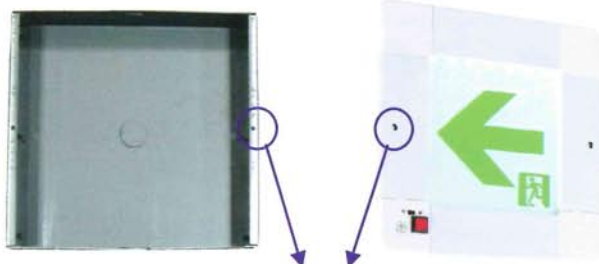

嵌入型 投光式LED 緊急出口 避難方向 誘導燈系列

本公司通過ISO-9001品質認證 符合消防署認可基準

產品特色

- 鋁合金壓鑄材質，超薄設計，輕巧美觀。
- LED發光二極體、效率高，使用壽命平均可達30,000小時以上。
- CNC 雕刻面板，結合LED發光二極體，質感甚佳。

面板類型

此款面板類型
無消防署認可

型號規格 C 級
SH-131CSR-E-L

型號規格 BH 級
SH-201CSH-E-L

預埋箱安裝示意圖

螺絲孔相對位置示意

嵌入型 規格說明

型號規格	燈具等級	電池規格	光源規格	LED顆數	額定功率	外型尺寸(mm)	顯示面尺寸(mm)	預埋盒尺寸(mm)
SH-131CSR-E-EX-L	C 級	鎳鎘 3.6V 400mAh	LED	1.4W	7 顆	長 寬 高 221x38.5x221	長 高 130x130	長 寬 高 201x30x190
SH-131CSR-E-L				1.4W	7 顆			
SH-201CSH-E-EX-L	BH 級	鎳鎘 3.6V 600mAh	LED	4.4W	22 顆	長 寬 高 293x38.5x293	長 高 202x202	長 寬 高 273x30x262
SH-201CSH-E-L				3W	15 顆			