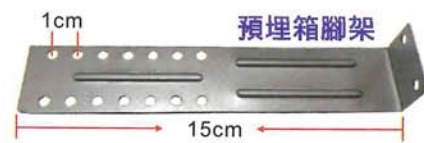

嵌入型 投光式LED 緊急出口 避難方向 誘導燈系列

本公司通過ISO-9001品質認證 符合消防署認可基準

產品特色

- 鋁合金壓鑄材質，超薄設計，輕巧美觀。
- LED發光二極體、效率高，使用壽命平均可達30,000小時以上。
- CNC 雕刻面板，結合LED發光二極體，質感甚佳。

面板類型

此款面板類型
無消防署認可

型號規格 C 級
SH-131CSR-E-L

型號規格 BH 級
SH-201CSH-E-L

預埋箱安裝示意圖

螺絲孔相對位置示意

嵌入型 規格說明

型號規格	燈具等級	電池規格	光源規格	LED顆數	額定功率	外型尺寸(mm)	顯示面尺寸(mm)	預埋盒尺寸(mm)
SH-131CSR-E-EX-L	C 級	鎳鎘 3.6V 400mAh	LED	1.4W	7 顆	長 寬 高 221x38.5x221	長 高 130x130	長 寬 高 201x30x190
SH-131CSR-E-L				1.4W	7 顆			
SH-201CSH-E-EX-L	BH 級	鎳鎘 3.6V 600mAh	LED	4.4W	22 顆	長 寬 高 293x38.5x293	長 高 202x202	長 寬 高 273x30x262
SH-201CSH-E-L				3W	15 顆			