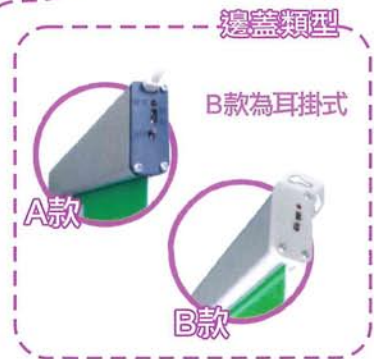

壁掛型·嵌頂型 投光式LED 緊急出口 避難方向 誘導燈系列

2:1

本公司通過ISO-9001品質認證 符合消防署認可基準

壁掛、吸頂、懸吊皆適用

產品特色

- 鋁合金壓鑄材質，超薄設計，輕巧美觀。
- LED發光二極體、效率高，使用壽命平均可達30,000小時以上。
- CNC 雕刻面板，結合LED發光二極體，質感甚佳。

壁掛型 型號規格 BH 級 SH-202CSH-L

嵌頂型 型號規格 BH 級 SH-202CSH-A-EX-L

▼ 嵌頂安裝完成示意圖

----- 面板類型 -----

※ 以下四款面板類型無消防署認可 ※

壁掛型 規格說明

型號規格		燈具等級	電池規格		光源規格		LED顆數	額定功率	外型尺寸 長x寬x高(mm)	顯示面尺寸 長x高(mm)	邊蓋+吸頂片 搭配方式
SH-202CSH-EX-L	出口	BH 級	鎳鎘	3.6V 700mAh	LED	6.8W	34 顆	6W/5.9W	A款 416x25x255 B款 452x29x257	402x201	A款 + ⑭或⑯或⑰
SH-202CSH-L	方向			3.6V 700mAh		4.8W	24 顆	4.2W/3.9W			
SH-202CSH-D-L	方向(雙面)		鎳鎘	3.6V 1700mAh	10W	50 顆	8W				

嵌頂型 規格說明

型號規格		燈具等級	電池規格		光源規格		LED顆數	額定功率	外型尺寸 長x寬x高(mm)	顯示面尺寸 長x高(mm)	嵌入孔尺寸 長x寬x高(mm)
SH-202CSH-A-EX-L	出口	BH 級	鎳鎘	3.6V 700mAh	LED	6.8W	34 顆	6W/5.9W	459x99x267	402x201	430x60x74
SH-202CSH-A-L	方向			3.6V 700mAh		4.8W	24 顆	4.2W/3.9W			
SH-202CSH-AD-L	方向(雙面)		鎳鎘	3.6V 1700mAh	10W	50 顆	8W				