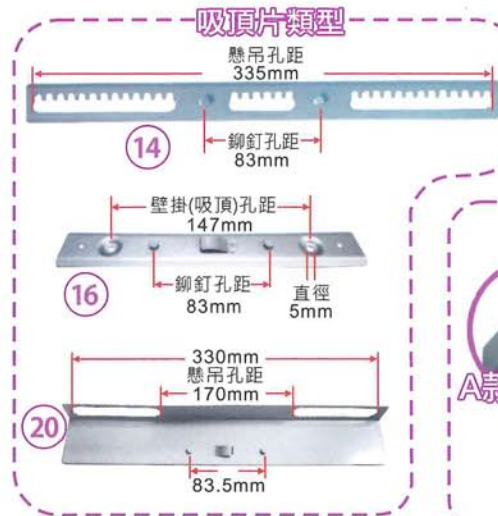

壁掛型·嵌頂型 投光式LED 緊急出口 避難方向 誘導燈系列

2:1

本公司通過ISO-9001品質認證 符合消防署認可基準

壁掛、吸頂、懸吊皆適用

產品特色

- 鋁合金壓鑄材質，超薄設計，輕巧美觀。
- LED發光二極體、效率高，使用壽命平均可達30,000小時以上。
- CNC 雕刻面板，結合LED發光二極體，質感甚佳。

壁掛型 型號規格 BH 級 SH-202CSH-L

嵌頂型 型號規格 BH 級 SH-202CSH-A-EX-L

▼ 嵌頂安裝完成示意圖

----- 面板類型 -----

※ 以下四款面板類型無消防署認可 ※

壁掛型 規格說明

型號規格		燈具等級	電池規格		光源規格		LED顆數	額定功率	外型尺寸 長x寬x高(mm)	顯示面尺寸 長x高(mm)	邊蓋+吸頂片 搭配方式
SH-202CSH-EX-L	出口	BH 級	鎳鎘	3.6V 700mAh	LED	6.8W	34 顆	6W/5.9W	A款 416x25x255 B款 452x29x257	402x201	A款 + ⑭或⑯或⑰
SH-202CSH-L	方向			3.6V 700mAh		4.8W	24 顆	4.2W/3.9W			
SH-202CSH-D-L	方向(雙面)		鎳鎘	3.6V 1700mAh	10W	50 顆	8W				

嵌頂型 規格說明

型號規格		燈具等級	電池規格		光源規格		LED顆數	額定功率	外型尺寸 長x寬x高(mm)	顯示面尺寸 長x高(mm)	嵌入孔尺寸 長x寬x高(mm)
SH-202CSH-A-EX-L	出口	BH 級	鎳鎘	3.6V 700mAh	LED	6.8W	34 顆	6W/5.9W	459x99x267	402x201	430x60x74
SH-202CSH-A-L	方向			3.6V 700mAh		4.8W	24 顆	4.2W/3.9W			
SH-202CSH-AD-L	方向(雙面)		鎳鎘	3.6V 1700mAh	10W	50 顆	8W				