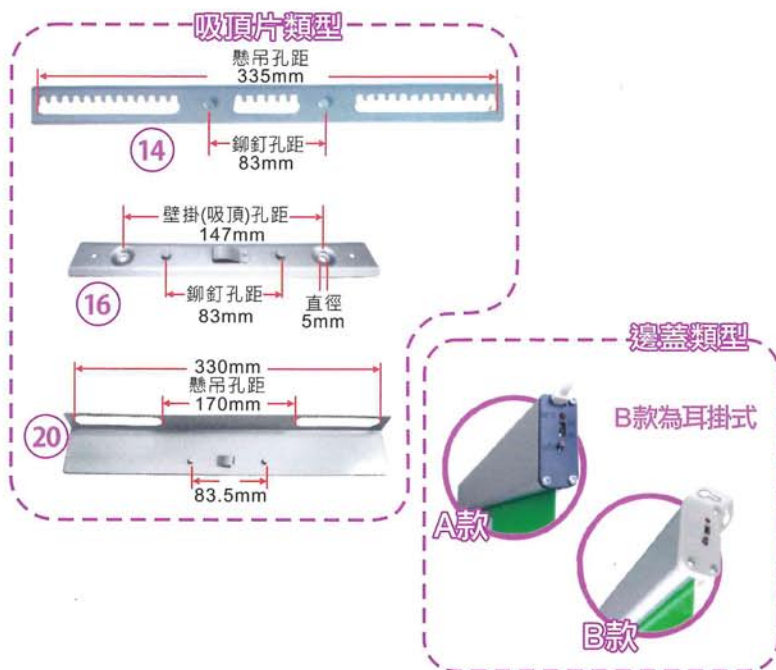

壁掛型 投光式LED 緊急出口 避難方向 誘導燈系列

3:1

本公司通過ISO-9001品質認證 符合消防署認可基準

壁掛、吸頂、懸吊皆適用

產品特色

- 鋁合金壓鑄材質，超薄設計，輕巧美觀。
- LED發光二極體、效率高，使用壽命平均可達30,000小時以上。
- CNC雕刻面板，結合LED發光二極體，質感甚佳。

型號規格C級
SH-123CSR-L

型號規格C級
SH-163CS-L

----- 面板類型 -----

1F

避難梯
Emergency Ladder

避難器具
Fire Escape Equipment

緩降機
Escape Sling

※ 以下四款面板類型無消防署認可 ※

壁掛型 規格說明

| 型號規格 | 燈具等級 | 電池規格 | 光源規格 | LED顆數 | 額定功率 | 外型尺寸 長x寬x高(mm) | 顯示面尺寸 長x高(mm) | 邊蓋+吸頂片 搭配方式 |
|----------------------|------|---------------|------|----------|-----------|--|------------------|------------------|
| SH-123CSR-EX-L 出口 | C級 | 鎳鎘 3.6V400mAh | LED | 3.6W 18顆 | 1.7W/1.8W | A款 374 x 25 x 174 B款 410 x 29 x 176 | 360 x 120 | A款 + ⑭或⑯或⑰ |
| SH-123CSR-L 方向 | | | | 3.6W 18顆 | 1.7W/1.8W | | | |
| SH-123CSR-D-L 方向(雙面) | | | | 3.6W 18顆 | 2.7W/2.8W | | | |
| SH-163CS-EX-L 出口 | C級 | 鎳鎘 3.6V700mAh | LED | 4.8W 24顆 | 3.3W | A款 514 x 25 x 221 B款 550 x 29 x 223 | 500 x 167 | A款 + ⑭或⑯或⑰ |
| SH-163CS-L 方向 | | | | 4.8W 24顆 | 3.3W | | | |
| SH-163CS-D-L 方向(雙面) | | | | 6.4W 32顆 | 4.2W | | | |