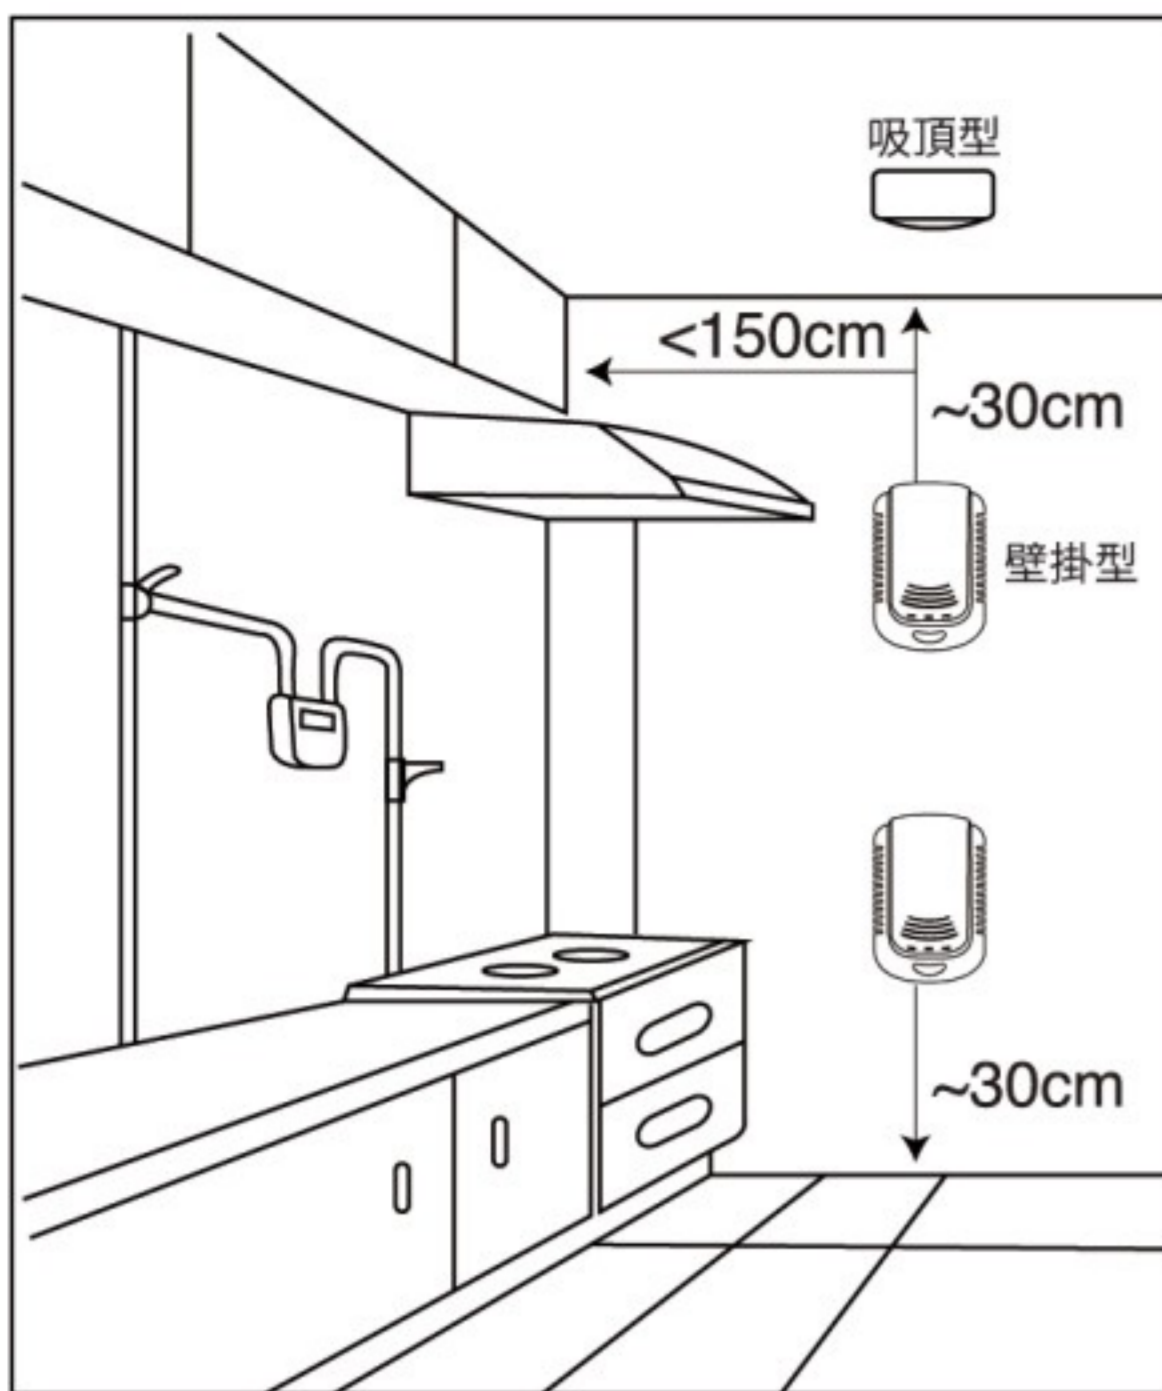

人語發音

瓦斯洩漏警報器

VOICE WARNING ALARM SAFETY GAS DETECTOR

吸頂型 / 壁掛型

國/台語
語音警報提示

高靈敏度
品質穩定

故障
自動檢測功能

附底座
安裝方便

AC90V~240V
皆可使用

附移報接點可與
消防總機及保全、
監控、等系統連動

▶ 安裝說明

使用**天然氣**

- 建議安裝在距離天花板0.3-1公尺內，距氣源半徑1.5公尺以外的地方。

使用**液化石油氣**

- 建議安裝在距離地板0.3-1公尺內，距氣源半徑1.5公尺以外的地方。

不建議安裝位置

- 與煤氣爐具太近，以免遭警報器受火焰烘烤。
- 安裝在浴室、廁所等濕氣較多的地方。
- 安裝在油煙、灰塵或過於骯髒的地方，避免進氣孔堵塞。
- 安裝在工作溫度外或是太陽直接照射的地方。

▶ 發生警報時

勿開關任何電器物品，應立即關閉燃氣閥門，打開門窗讓空氣流通，並通知相關專業人員處理。

▶ 產品規格

產品型號	CY-001(吸頂) CY-002(壁掛)	警報濃度	2500ppm以上
檢測氣體	天然氣、液化石油氣	警報音量	1M為85dB以上
工作電壓	AC90~240V	警報裝置	內建國台雙語語音
工作溫度	0~50°C	尺寸	112*73*42mm
相對濕度	0~95%	重量	185g