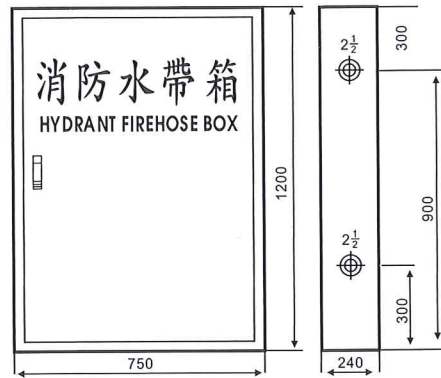

室內消防水帶箱 · 室內消防栓箱

(不附綜合盤型)

室內消防水帶箱

露出型示意圖

埋入型示意圖

型號	型式	鋼板厚度	材質	顏色	塗裝
BH-1	露出型(明箱)	1.6/2.0mm	黑鐵/SUS304	紅色/象牙白色	烤漆/粉體烤漆
BH-2	埋入型(暗箱)	1.6/2.0mm	黑鐵/SUS304	紅色/象牙白色	烤漆/粉體烤漆

室內消防栓箱(不附綜合盤型)

露出型示意圖

埋入型示意圖