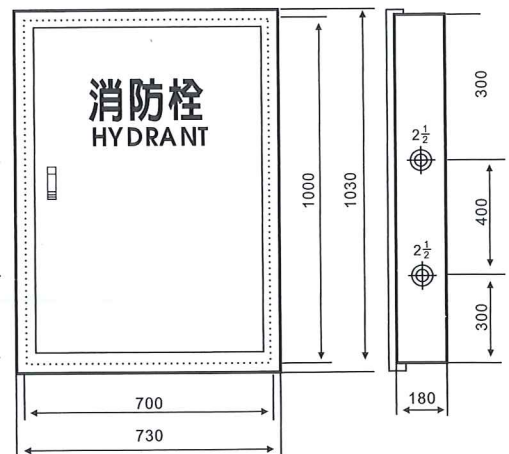

室內消防水帶箱 · 室內消防栓箱

(不附綜合盤型)

室內消防水帶箱

露出型示意圖

埋入型示意圖

型號	型式	鋼板厚度	材質	顏色	塗裝
BH-1	露出型(明箱)	1.6/2.0mm	黑鐵/SUS304	紅色/象牙白色	烤漆/粉體烤漆
BH-2	埋入型(暗箱)	1.6/2.0mm	黑鐵/SUS304	紅色/象牙白色	烤漆/粉體烤漆

室內消防栓箱(不附綜合盤型)

露出型示意圖

埋入型示意圖