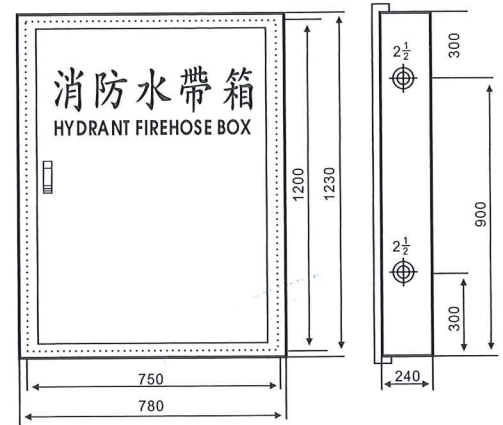

室內消防水帶箱 · 室內消防栓箱

(不附綜合盤型)

室內消防水帶箱

露出型示意圖

埋入型示意圖

型號	型式	鋼板厚度	材質	顏色	塗裝
BH-1	露出型(明箱)	1.6/2.0mm	黑鐵/SUS304	紅色/象牙白色	烤漆/粉體烤漆
BH-2	埋入型(暗箱)	1.6/2.0mm	黑鐵/SUS304	紅色/象牙白色	烤漆/粉體烤漆

室內消防栓箱(不附綜合盤型)

露出型示意圖

埋入型示意圖