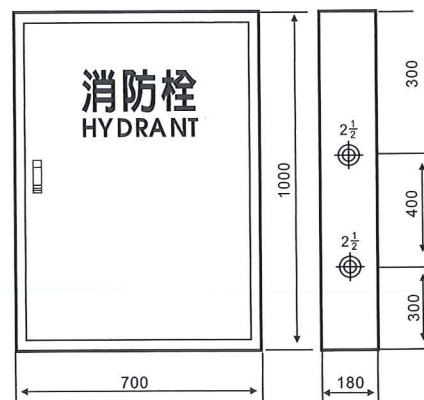

室內消防水帶箱 · 室內消防栓箱

(不附綜合盤型)

室內消防水帶箱

露出型示意圖

埋入型示意圖

型號	型式	鋼板厚度	材質	顏色	塗裝
BH-1	露出型(明箱)	1.6/2.0mm	黑鐵/SUS304	紅色/象牙白色	烤漆/粉體烤漆
BH-2	埋入型(暗箱)	1.6/2.0mm	黑鐵/SUS304	紅色/象牙白色	烤漆/粉體烤漆

室內消防栓箱(不附綜合盤型)

露出型示意圖

埋入型示意圖