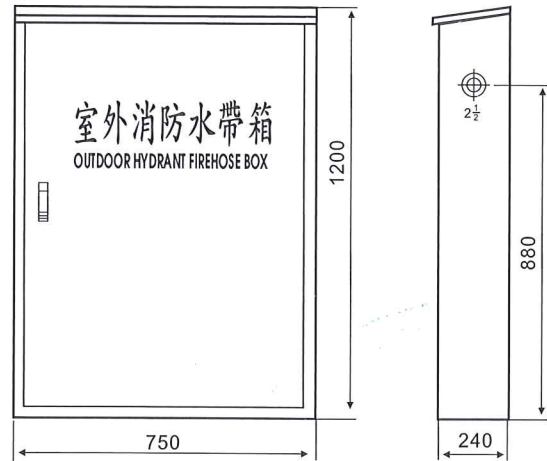

室外水帶箱 · 移動式泡沫滅火設備

室外水帶箱 尺寸:750×1200×240

型號	型 式	鋼板厚度	材 質	顏 色	表面處理	備 註
BF-1	室外壁掛型	1.6/2.0mm	黑鐵/SUS304	紅色/象牙白/不銹鋼原色	烤漆/霧面/亮面	
BF-2	室外落地型	1.6/2.0mm	黑鐵/SUS304	紅色/象牙白/不銹鋼原色	烤漆/霧面/亮面	附腳架高30公分

移動式泡沫滅火設備

型號	型 式	鋼板厚度	材 質	顏 色	表面處理	原液桶容量
BP-1	露出型(明箱)	1.6/2.0mm	黑鐵/SUS304	紅色/象牙白	烤漆/粉體烤漆	50公升
BP-2	埋入型(暗箱)	1.6/2.0mm	黑鐵/SUS304	紅色/象牙白	烤漆/粉體烤漆	50公升