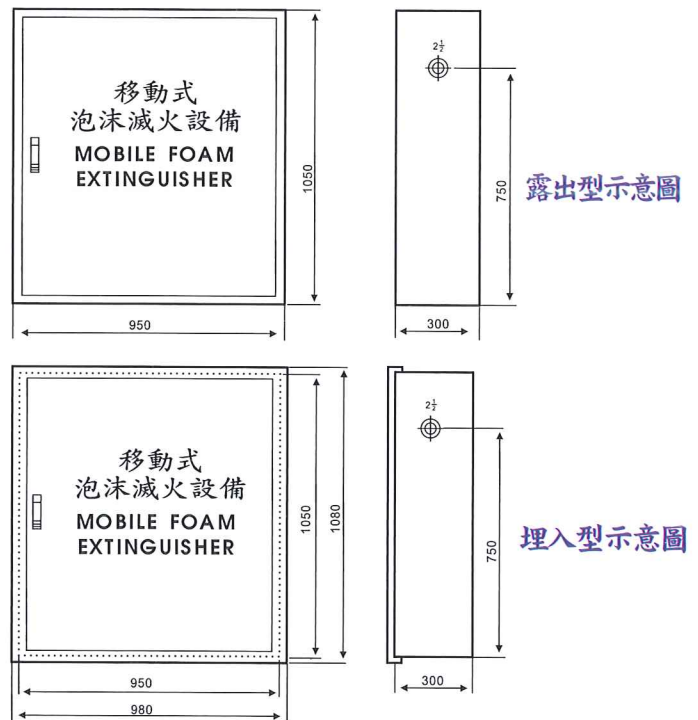

室外水帶箱 · 移動式泡沫滅火設備

室外水帶箱 尺寸:750×1200×240

型號	型 式	鋼板厚度	材 質	顏 色	表面處理	備 註
BF-1	室外壁掛型	1.6/2.0mm	黑鐵/SUS304	紅色/象牙白/不銹鋼原色	烤漆/霧面/亮面	
BF-2	室外落地型	1.6/2.0mm	黑鐵/SUS304	紅色/象牙白/不銹鋼原色	烤漆/霧面/亮面	附腳架高30公分

移動式泡沫滅火設備

型號	型 式	鋼板厚度	材 質	顏 色	表面處理	原液桶容量
BP-1	露出型(明箱)	1.6/2.0mm	黑鐵/SUS304	紅色/象牙白	烤漆/粉體烤漆	50公升
BP-2	埋入型(暗箱)	1.6/2.0mm	黑鐵/SUS304	紅色/象牙白	烤漆/粉體烤漆	50公升